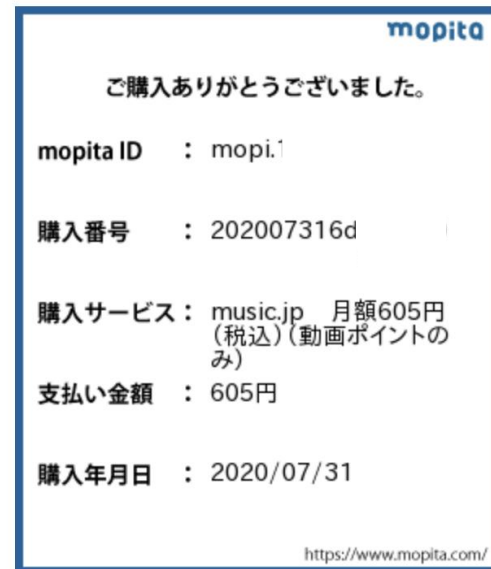

- ・クレジットカード情報を入力後、確認をタップ

<エラーメッセージが表示された場合>

※メールのURLを開いて、上記のエラーメッセージが画面が表示された方は12ページ以降をご確認ください。

# Music.jp キャンペーン mopitaIDの発行手順

- 登録完了画面が表示されたら、「サービスの利用登録へ」をタップ

mopita  
mopi.133fc830

Buy クレジットカード決済：サービス利用登録  
確認

ご購入内容に間違いはありませんか？登録ボタンを押すとパスワード認証後に決済が実行されます。

**購入サービス：**  
music.jp 月額605円（税込）（動画ポイントのみ）

**支払い金額：**  
605円/月

**購入年月日：**  
2020/07/31

[クレジットカード・電子マネー決済利用規約\(必読\)](#)

認証を省略する  
※チェックすると、次回以降、認証が省略されます。

**パスワード：**

※mopitaのパスワードを入力してください。

登録

- ・パスワードを入力の上、「登録」をタップ

画像を保存してください。  
画像が正しく表示されない場合は再読み込みボタンを押してください。

再読み込み

OK

- ・ サービス利用登録完了画面、画像が正しく表示されたら、OKをタップ