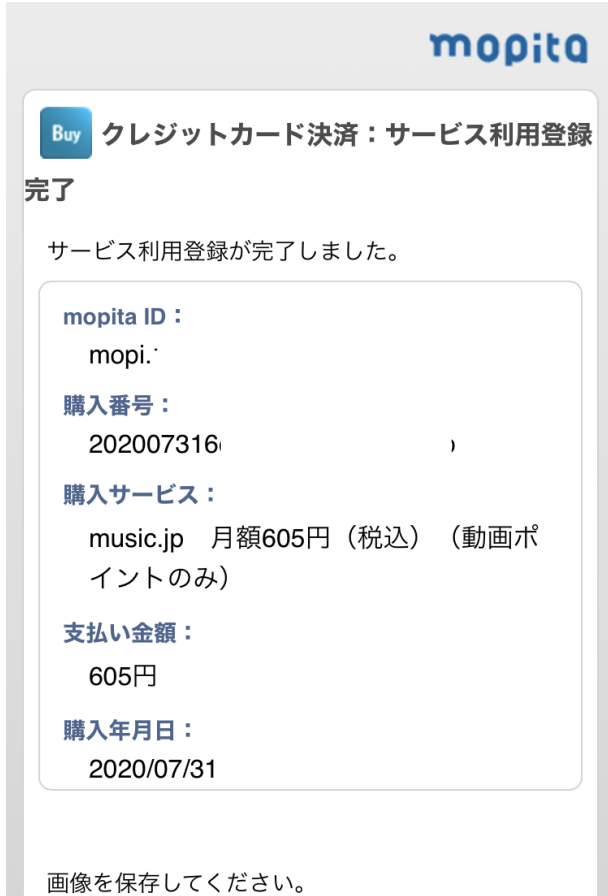

# Music.jp キャンペーン mopitaIDの発行手順

- 登録完了画面が表示されたら、「サービスの利用登録へ」をタップ

mopita  
mopi.133fc830

Buy クレジットカード決済：サービス利用登録  
確認

ご購入内容に間違いはありませんか？登録ボタンを押すとパスワード認証後に決済が実行されます。

**購入サービス：**  
music.jp 月額605円（税込）（動画ポイントのみ）

**支払い金額：**  
605円/月

**購入年月日：**  
2020/07/31

[クレジットカード・電子マネー決済利用規約\(必読\)](#)

認証を省略する  
※チェックすると、次回以降、認証が省略されます。

**パスワード：**

※mopitaのパスワードを入力してください。

登録

- ・パスワードを入力の上、「登録」をタップ

画像を保存してください。  
画像が正しく表示されない場合は再読み込みボタンを押してください。

再読み込み

OK

- ・ サービス利用登録完了画面、画像が正しく表示されたら、OKをタップ